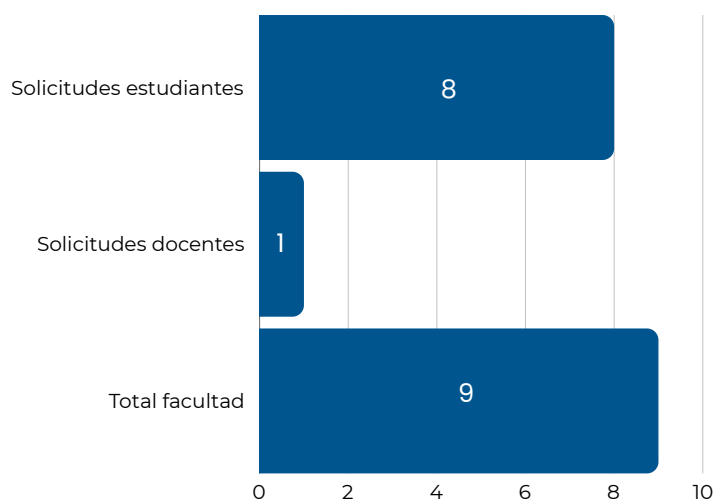

04 PRÉSTAMO INTERBIBLIOTECARIO

PROGRAMA	ESTUDIANTES	DOCENTES	TOTALES
ARQUITECTURA	2	0	2
DISEÑO GRÁFICO	2	0	2
DISEÑO INTERACTIVO	1	1	2
ESP. EN GERENCIA Y DISEÑO	1	0	1
MAEST. EN ARTES PLÁSTICAS	2	0	2
TOTAL FACULTAD	8	1	9