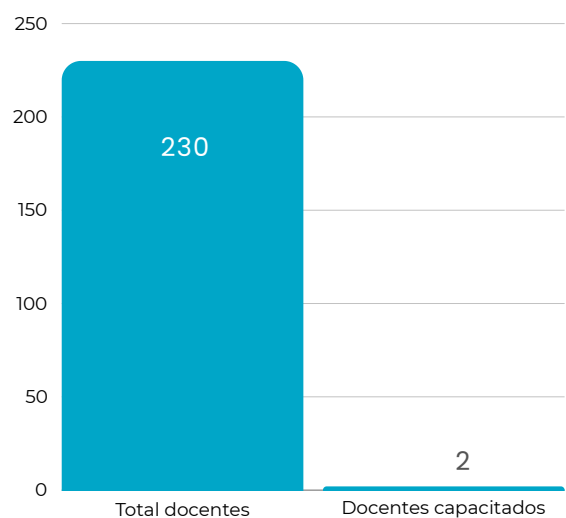

05

SOLICITUDES POR
CANALES VIRTUALES

FACULTAD DE ARTES
Y DISEÑO

SEGUNDO SEMESTRE

01 PRÉSTAMO EXTERNO

<u>PROGRAMA</u>	<u>PRÉSTAMO ESTUDIANTES</u>
Arquitectura	816
Artes Plásticas	402
Bellas Artes	45
Diseño Gráfico	1348
Diseño Industrial	475
Diseño Interactivo	322
Diseño y Gestión de la Moda	808
Fotografía	144
Publicidad	626
Realización en Animación	843
Tecn. en Prod. de Imagen fotográfica	36
Tecn. en Cine y Televisión	27
Esp. en Diseño Urbano	1
Esp. Gerencia de Diseño	14
Maest. Creación Artística	13
Maest. en Publicidad	9
Otros	63
Total	6.037

PRÉSTAMO DOCENTES

275

TOTAL : 275

02 FORMACIÓN DE USUARIOS

PROGRAMA	ESTUDIANTES	DOCENTES	TOTALES
ARQUITECTURA	12	2	14
DISEÑO INDUSTRIAL	23	0	23
DISEÑO INTERACTIVO	20	0	20
DISEÑO Y GESTIÓN DE LA MODA	2	0	2
FOTOGRAFÍA	8	0	8
PUBLICIDAD	69	0	69
ESP. EN GERENCIA Y DISEÑO	15	0	15
ESP. EN GERENCIA Y PUBLICIDAD	6	0	6
MAEST.EN ARQUITECTURA	3	0	3
MAEST. EN GESTIÓN Y DISEÑO	8	0	8
TOTAL FACULTAD	167	2	169

03 SOLICITUD DE DOCUMENTOS

PROGRAMA	ESTUDIANTES	DOCENTES	TOTALES
DISEÑO GRÁFICO	2	1	3
DISEÑO INTERACTIVO	0	7	7
ARTES PLÁSTICAS	0	1	1
DISEÑO INDUSTRIAL	0	1	1
DISEÑO Y GESTIÓN DE LA MODA	0	1	1
PUBLICIDAD	0	38	38
ARQUITECTURA	3	0	3
TOTAL FACULTAD	5	49	54