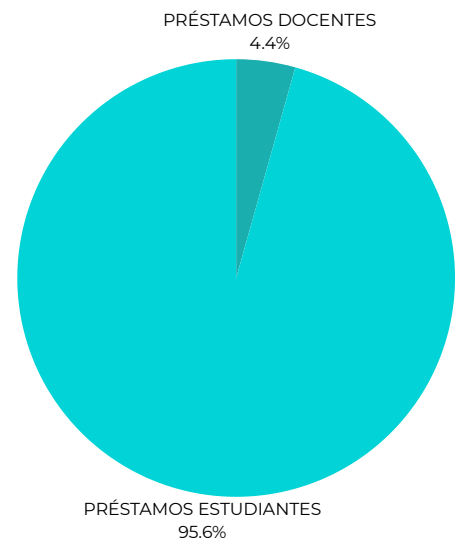

05

SOLICITUDES POR
CANALES VIRTUALES

FACULTAD DE ARTES
Y DISEÑO

SEGUNDO SEMESTRE

01 PRÉSTAMO EXTERNO

<u>PROGRAMA</u>	<u>PRÉSTAMO ESTUDIANTES</u>
Arquitectura	816
Artes Plásticas	402
Bellas Artes	45
Diseño Gráfico	1348
Diseño Industrial	475
Diseño Interactivo	322
Diseño y Gestión de la Moda	808
Fotografía	144
Publicidad	626
Realización en Animación	843
Tecn. en Prod. de Imagen fotográfica	36
Tecn. en Cine y Televisión	27
Esp. en Diseño Urbano	1
Esp. Gerencia de Diseño	14
Maest. Creación Artística	13
Maest. en Publicidad	9
Otros	63
Total	6.037

PRÉSTAMO DOCENTES

275

TOTAL : 275

02 FORMACIÓN DE USUARIOS

PROGRAMA	ESTUDIANTES	DOCENTES	TOTALES
ARQUITECTURA	12	2	14
DISEÑO INDUSTRIAL	23	0	23
DISEÑO INTERACTIVO	20	0	20
DISEÑO Y GESTIÓN DE LA MODA	2	0	2
FOTOGRAFÍA	8	0	8
PUBLICIDAD	69	0	69
ESP. EN GERENCIA Y DISEÑO	15	0	15
ESP. EN GERENCIA Y PUBLICIDAD	6	0	6
MAEST.EN ARQUITECTURA	3	0	3
MAEST. EN GESTIÓN Y DISEÑO	8	0	8
TOTAL FACULTAD	167	2	169