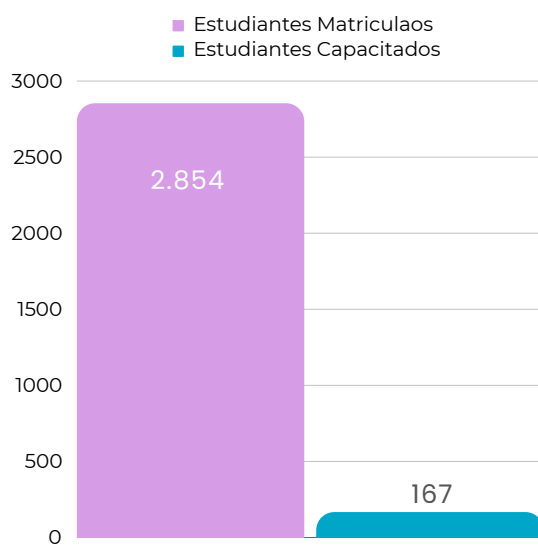

05

SOLICITUDES POR
CANALES VIRTUALES

FACULTAD DE ARTES
Y DISEÑO

SEGUNDO SEMESTRE

01 PRÉSTAMO EXTERNO

<u>PROGRAMA</u>	<u>PRÉSTAMO ESTUDIANTES</u>
Arquitectura	816
Artes Plásticas	402
Bellas Artes	45
Diseño Gráfico	1348
Diseño Industrial	475
Diseño Interactivo	322
Diseño y Gestión de la Moda	808
Fotografía	144
Publicidad	626
Realización en Animación	843
Tecn. en Prod. de Imagen fotográfica	36
Tecn. en Cine y Televisión	27
Esp. en Diseño Urbano	1
Esp. Gerencia de Diseño	14
Maest. Creación Artística	13
Maest. en Publicidad	9
Otros	63
Total	6.037

PRÉSTAMO DOCENTES

275

TOTAL : 275

02 FORMACIÓN DE USUARIOS

PROGRAMA	ESTUDIANTES	DOCENTES	TOTALES
ARQUITECTURA	12	2	14
DISEÑO INDUSTRIAL	23	0	23
DISEÑO INTERACTIVO	20	0	20
DISEÑO Y GESTIÓN DE LA MODA	2	0	2
FOTOGRAFÍA	8	0	8
PUBLICIDAD	69	0	69
ESP. EN GERENCIA Y DISEÑO	15	0	15
ESP. EN GERENCIA Y PUBLICIDAD	6	0	6
MAEST.EN ARQUITECTURA	3	0	3
MAEST. EN GESTIÓN Y DISEÑO	8	0	8
TOTAL FACULTAD	167	2	169

03 SOLICITUD DE DOCUMENTOS

PROGRAMA	ESTUDIANTES	DOCENTES	TOTALES
DISEÑO GRÁFICO	2	1	3
DISEÑO INTERACTIVO	0	7	7
ARTES PLÁSTICAS	0	1	1
DISEÑO INDUSTRIAL	0	1	1
DISEÑO Y GESTIÓN DE LA MODA	0	1	1
PUBLICIDAD	0	38	38
ARQUITECTURA	3	0	3
TOTAL FACULTAD	5	49	54