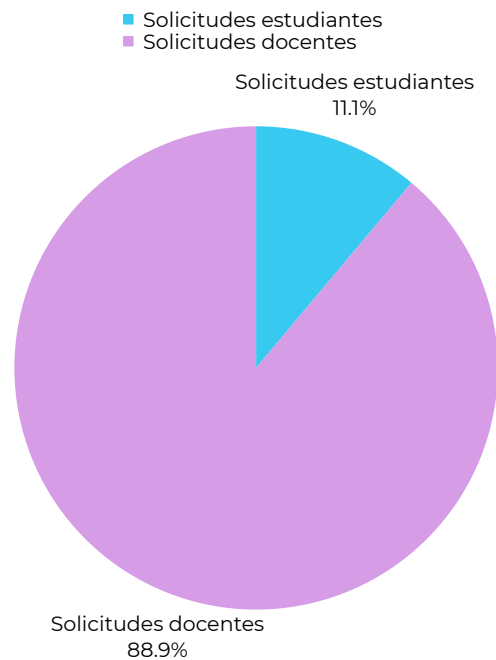

04 PRÉSTAMO INTERBIBLIOTECARIO

PROGRAMA	ESTUDIANTES	DOCENTES	TOTALES
ARQUITECTURA	2	0	2
DISEÑO GRÁFICO	2	0	2
DISEÑO INTERACTIVO	1	1	2
ESP. GERENCIA DE DISEÑO	1	0	1
MAEST. EN ARTES PLÁSTICAS	2	0	2
SUBTOTAL FACULTAD	8	1	9