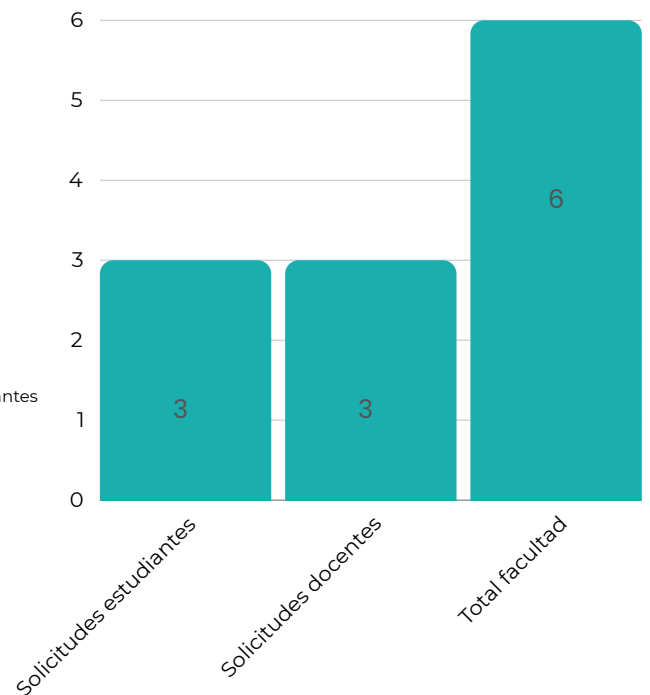

03 SOLICITUD DE DOCUMENTOS

PROGRAMA	ESTUDIANTES	DOCENTES	TOTALES
ARQUITECTURA	0	1	1
ARTES PLÁSTICAS	1	0	1
PUBLICIDAD	1	2	3
MAEST. EN PUBLICIDAD	1	0	1
SUBTOTAL FACULTAD	3	3	6