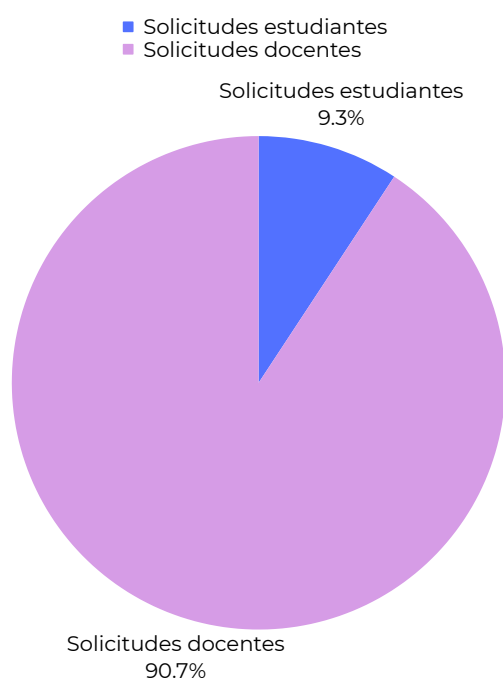

05

SOLICITUDES POR
CANALES VIRTUALES

FACULTAD DE ARTES
Y DISEÑO

SEGUNDO SEMESTRE

01 PRÉSTAMO EXTERNO

<u>PROGRAMA</u>	<u>PRÉSTAMO ESTUDIANTES</u>
Arquitectura	816
Artes Plásticas	402
Bellas Artes	45
Diseño Gráfico	1348
Diseño Industrial	475
Diseño Interactivo	322
Diseño y Gestión de la Moda	808
Fotografía	144
Publicidad	626
Realización en Animación	843
Tecn. en Prod. de Imagen fotográfica	36
Tecn. en Cine y Televisión	27
Esp. en Diseño Urbano	1
Esp. Gerencia de Diseño	14
Maest. Creación Artística	13
Maest. en Publicidad	9
Otros	63
Total	6.037

PRÉSTAMO DOCENTES

275

TOTAL : 275

02 FORMACIÓN DE USUARIOS

PROGRAMA	ESTUDIANTES	DOCENTES	TOTALES
ARQUITECTURA	12	2	14
DISEÑO INDUSTRIAL	23	0	23
DISEÑO INTERACTIVO	20	0	20
DISEÑO Y GESTIÓN DE LA MODA	2	0	2
FOTOGRAFÍA	8	0	8
PUBLICIDAD	69	0	69
ESP. EN GERENCIA Y DISEÑO	15	0	15
ESP. EN GERENCIA Y PUBLICIDAD	6	0	6
MAEST.EN ARQUITECTURA	3	0	3
MAEST. EN GESTIÓN Y DISEÑO	8	0	8
TOTAL FACULTAD	167	2	169

03 SOLICITUD DE DOCUMENTOS

PROGRAMA	ESTUDIANTES	DOCENTES	TOTALES
DISEÑO GRÁFICO	2	1	3
DISEÑO INTERACTIVO	0	7	7
ARTES PLÁSTICAS	0	1	1
DISEÑO INDUSTRIAL	0	1	1
DISEÑO Y GESTIÓN DE LA MODA	0	1	1
PUBLICIDAD	0	38	38
ARQUITECTURA	3	0	3
TOTAL FACULTAD	5	49	54