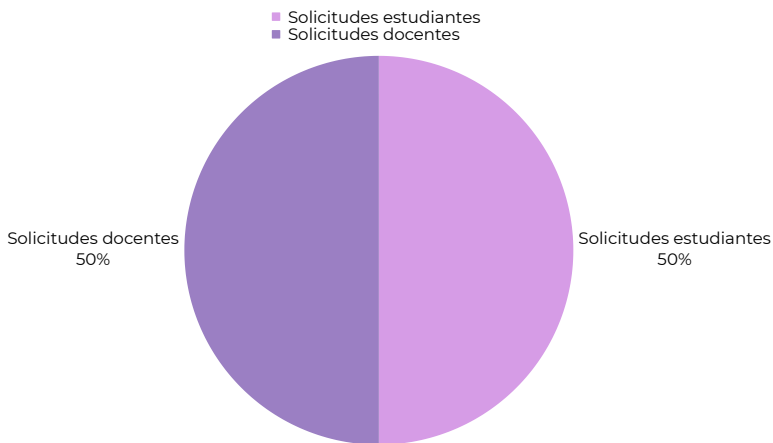

PRÉSTAMO DOCENTES

381

TOTAL : 381

02 FORMACIÓN DE USUARIOS

PROGRAMA	ESTUDIANTES	DOCENTES	TOTALES
ARQUITECTURA	26	0	26
ARTES PLÁSTICAS	2	0	2
DISEÑO GRÁFICO	10	0	10
DISEÑO INDUSTRIAL	27	9	36
DISEÑO INTERACTIVO	2	0	2
DISEÑO GESTIÓN DE LA MODA	12	0	12
FOTOGRAFÍA	2	0	2
PUBLICIDAD	10	0	10
REALIZACIÓN EN ANIMACIÓN	3	0	3
ESP. EN GERENCIA Y PUBLICIDAD	6	0	6
MAEST. EN GESTIÓN Y DISEÑO	11	0	11
MAEST. EN PUBLICIDAD	17	0	17
SUBTOTAL FACULTAD	128	9	137

03 SOLICITUD DE DOCUMENTOS

PROGRAMA	ESTUDIANTES	DOCENTES	TOTALES
ARQUITECTURA	0	1	1
ARTES PLÁSTICAS	1	0	1
PUBLICIDAD	1	2	3
MAEST. EN PUBLICIDAD	1	0	1
SUBTOTAL FACULTAD	3	3	6

04 PRÉSTAMO INTERBIBLIOTECARIO