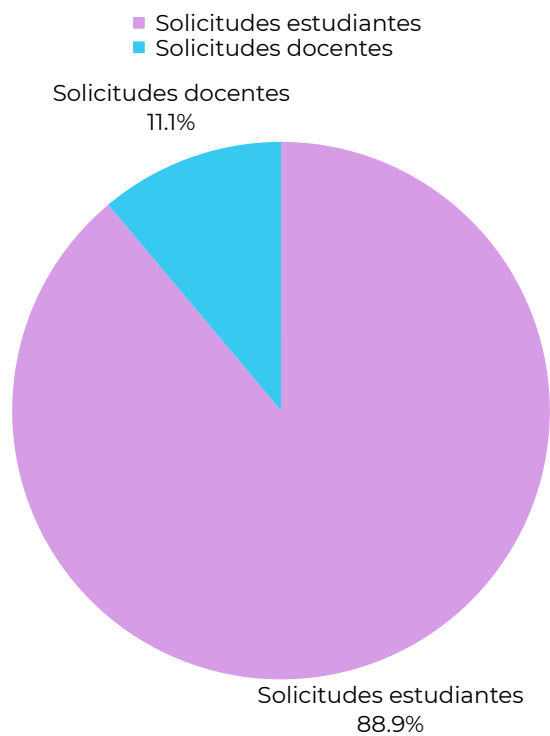

04 PRÉSTAMO INTERBIBLIOTECARIO

PROGRAMA	ESTUDIANTES	DOCENTES	TOTALES
ARQUITECTURA	2	0	2
DISEÑO GRÁFICO	2	0	2
DISEÑO INTERACTIVO	1	1	2
ESP. EN GERENCIA Y DISEÑO	1	0	1
MAEST. EN ARTES PLÁSTICAS	2	0	2
TOTAL FACULTAD	8	1	9