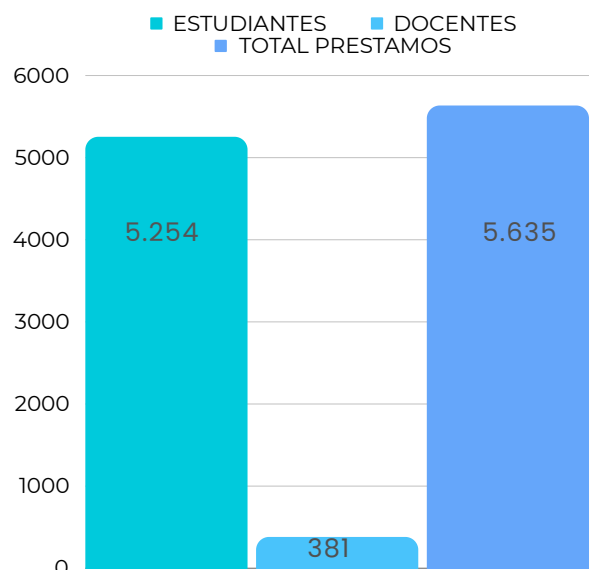

01 PRÉSTAMO EXTERNO

<u>PROGRAMA</u>	<u>PRÉSTAMO ESTUDIANTES</u>
Arquitectura	583
Arquitectura de interiores	69
Artes plásticas	285
Bellas Artes	32
Diseño gráfico	1207
Diseño Industrial	361
Diseño Interactivo	336
Diseño y Gestión de la Moda	735
Fotografía	180
Cine y Tv	2
Publicidad	427
Realización en animación	782
Tecn. en Prod. de Imagen fotográfica	51
Tecn. en Realización de audiovisuales y multimedia	11
Tecn. en Cine y Televisión	54
Esp. en Diseño Urbano	8
Esp. Gerencia de Diseño	3
Maest. Arquitectura	2
Maest. Creación Artística	13
Maest. Gestión del diseño	15
Maest. en Publicidad	1
Otros	97
Total préstamo	5.254

PRÉSTAMO DOCENTES

381

TOTAL : 381