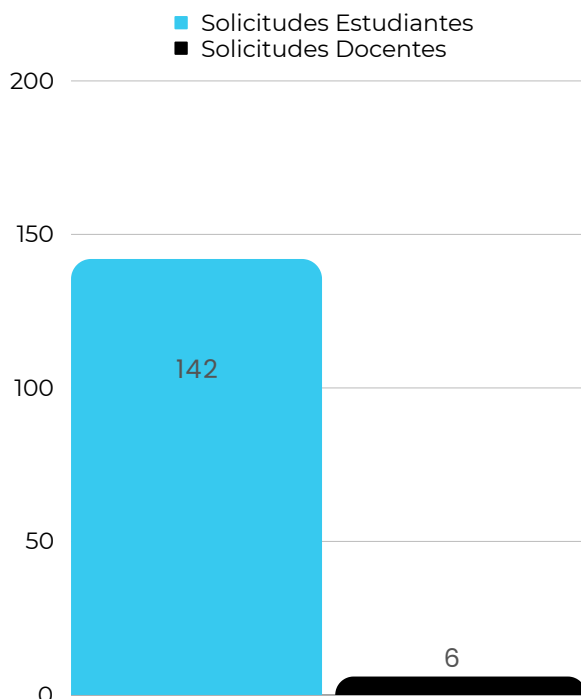

05 SOLICITUDES CANALES VIRTUALES

PROGRAMA	ESTUDIANTES	DOCENTES	TOTALES
ARQUITECTURA	17	1	18
ARTES PLÁSTICAS	10	0	10
DISEÑO GRÁFICO	30	0	30
DISEÑO INDUSTRIAL	17	3	20
DISEÑO INTERACTIVO	7	0	7
DISEÑO Y GESTIÓN DE LA MODA	22	2	24
ESP. GERENCIA DE DISEÑO	5	0	5
FOTOGRAFÍA	8	0	8
MAEST. EN CREACIÓN ARTÍSTICA	1	0	1
PUBLICIDAD	12	0	12
REALIZACIÓN EN ANIMACIÓN	13	0	13
SUBTOTAL FACULTAD	142	6	148