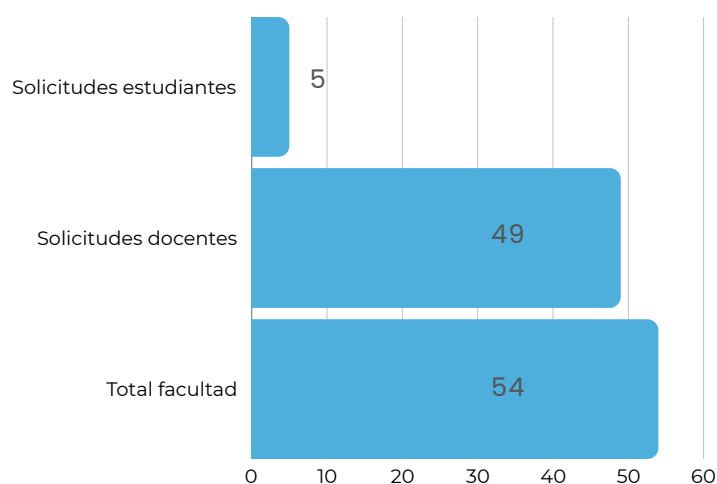

05

SOLICITUDES POR
CANALES VIRTUALES

FACULTAD DE ARTES
Y DISEÑO

SEGUNDO SEMESTRE

01 PRÉSTAMO EXTERNO

<u>PROGRAMA</u>	<u>PRÉSTAMO ESTUDIANTES</u>
Arquitectura	816
Artes Plásticas	402
Bellas Artes	45
Diseño Gráfico	1348
Diseño Industrial	475
Diseño Interactivo	322
Diseño y Gestión de la Moda	808
Fotografía	144
Publicidad	626
Realización en Animación	843
Tecn. en Prod. de Imagen fotográfica	36
Tecn. en Cine y Televisión	27
Esp. en Diseño Urbano	1
Esp. Gerencia de Diseño	14
Maest. Creación Artística	13
Maest. en Publicidad	9
Otros	63
Total	6.037

PRÉSTAMO DOCENTES

275

TOTAL : 275

02 FORMACIÓN DE USUARIOS

PROGRAMA	ESTUDIANTES	DOCENTES	TOTALES
ARQUITECTURA	12	2	14
DISEÑO INDUSTRIAL	23	0	23
DISEÑO INTERACTIVO	20	0	20
DISEÑO Y GESTIÓN DE LA MODA	2	0	2
FOTOGRAFÍA	8	0	8
PUBLICIDAD	69	0	69
ESP. EN GERENCIA Y DISEÑO	15	0	15
ESP. EN GERENCIA Y PUBLICIDAD	6	0	6
MAEST.EN ARQUITECTURA	3	0	3
MAEST. EN GESTIÓN Y DISEÑO	8	0	8
TOTAL FACULTAD	167	2	169

03 SOLICITUD DE DOCUMENTOS

PROGRAMA	ESTUDIANTES	DOCENTES	TOTALES
DISEÑO GRÁFICO	2	1	3
DISEÑO INTERACTIVO	0	7	7
ARTES PLÁSTICAS	0	1	1
DISEÑO INDUSTRIAL	0	1	1
DISEÑO Y GESTIÓN DE LA MODA	0	1	1
PUBLICIDAD	0	38	38
ARQUITECTURA	3	0	3
TOTAL FACULTAD	5	49	54