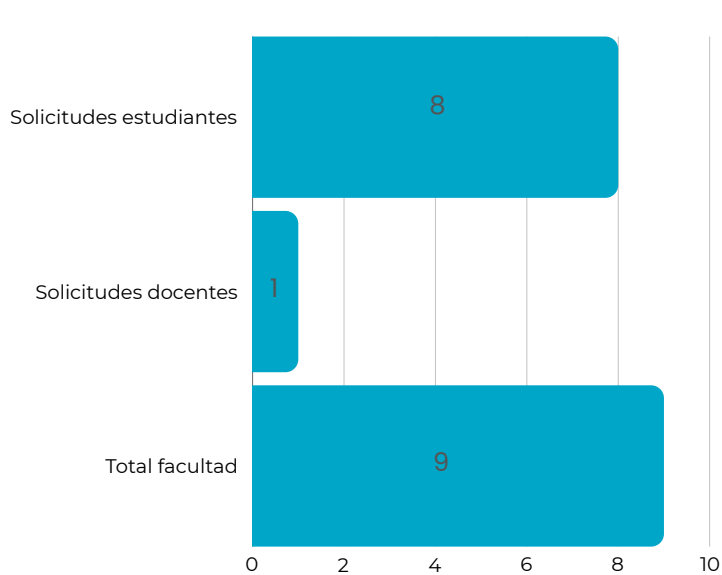

04 PRÉSTAMO INTERBIBLIOTECARIO

PROGRAMA	ESTUDIANTES	DOCENTES	TOTALES
ARQUITECTURA	2	0	2
DISEÑO GRÁFICO	2	0	2
DISEÑO INTERACTIVO	1	1	2
ESP. GERENCIA DE DISEÑO	1	0	1
MAEST. EN ARTES PLÁSTICAS	2	0	2
SUBTOTAL FACULTAD	8	1	9