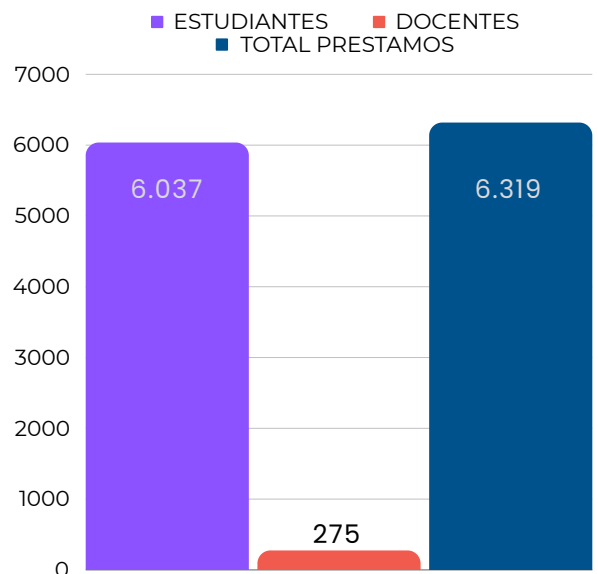

01

PRÉSTAMO
EXTERNO

02

FORMACIÓN
DE USUARIOS

03

SOLICITUD DE
DOCUMENTOS

04

PRÉSTAMO
INTERBIBLIOTECARIO

05

SOLICITUDES POR
CANALES VIRTUALES

FACULTAD DE ARTES
Y DISEÑO

SEGUNDO SEMESTRE

01 PRÉSTAMO EXTERNO

<u>PROGRAMA</u>	<u>PRÉSTAMO ESTUDIANTES</u>
Arquitectura	816
Artes Plásticas	402
Bellas Artes	45
Diseño Gráfico	1348
Diseño Industrial	475
Diseño Interactivo	322
Diseño y Gestión de la Moda	808
Fotografía	144
Publicidad	626
Realización en Animación	843
Tecn. en Prod. de Imagen fotográfica	36
Tecn. en Cine y Televisión	27
Esp. en Diseño Urbano	1
Esp. Gerencia de Diseño	14
Maest. Creación Artística	13
Maest. en Publicidad	9
Otros	63
Total	6.037

PRÉSTAMO DOCENTES

275

TOTAL : 275

02 FORMACIÓN DE USUARIOS

PROGRAMA	ESTUDIANTES	DOCENTES	TOTALES
ARQUITECTURA	12	2	14
DISEÑO INDUSTRIAL	23	0	23
DISEÑO INTERACTIVO	20	0	20
DISEÑO Y GESTIÓN DE LA MODA	2	0	2
FOTOGRAFÍA	8	0	8
PUBLICIDAD	69	0	69
ESP. EN GERENCIA Y DISEÑO	15	0	15
ESP. EN GERENCIA Y PUBLICIDAD	6	0	6
MAEST.EN ARQUITECTURA	3	0	3
MAEST. EN GESTIÓN Y DISEÑO	8	0	8
TOTAL FACULTAD	167	2	169