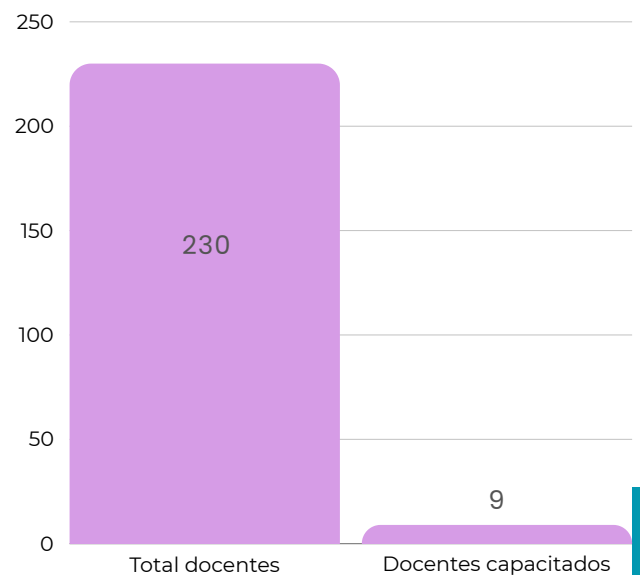

01 PRÉSTAMO EXTERNO

<u>PROGRAMA</u>	<u>PRÉSTAMO ESTUDIANTES</u>
Arquitectura	583
Arquitectura de interiores	69
Artes plásticas	285
Bellas Artes	32
Diseño gráfico	1207
Diseño Industrial	361
Diseño Interactivo	336
Diseño y Gestión de la Moda	735
Fotografía	180
Cine y Tv	2
Publicidad	427
Realización en animación	782
Tecn. en Prod. de Imagen fotográfica	51
Tecn. en Realización de audiovisuales y multimedia	11
Tecn. en Cine y Televisión	54
Esp. en Diseño Urbano	8
Esp. Gerencia de Diseño	3
Maest. Arquitectura	2
Maest. Creación Artística	13
Maest. Gestión del diseño	15
Maest. en Publicidad	1
Otros	97
Total préstamo	5.254

PRÉSTAMO DOCENTES

381

TOTAL : 381

02 FORMACIÓN DE USUARIOS

PROGRAMA	ESTUDIANTES	DOCENTES	TOTALES
ARQUITECTURA	26	0	26
ARTES PLÁSTICAS	2	0	2
DISEÑO GRÁFICO	10	0	10
DISEÑO INDUSTRIAL	27	9	36
DISEÑO INTERACTIVO	2	0	2
DISEÑO GESTIÓN DE LA MODA	12	0	12
FOTOGRAFÍA	2	0	2
PUBLICIDAD	10	0	10
REALIZACIÓN EN ANIMACIÓN	3	0	3
ESP. EN GERENCIA Y PUBLICIDAD	6	0	6
MAEST. EN GESTIÓN Y DISEÑO	11	0	11
MAEST. EN PUBLICIDAD	17	0	17
SUBTOTAL FACULTAD	128	9	137