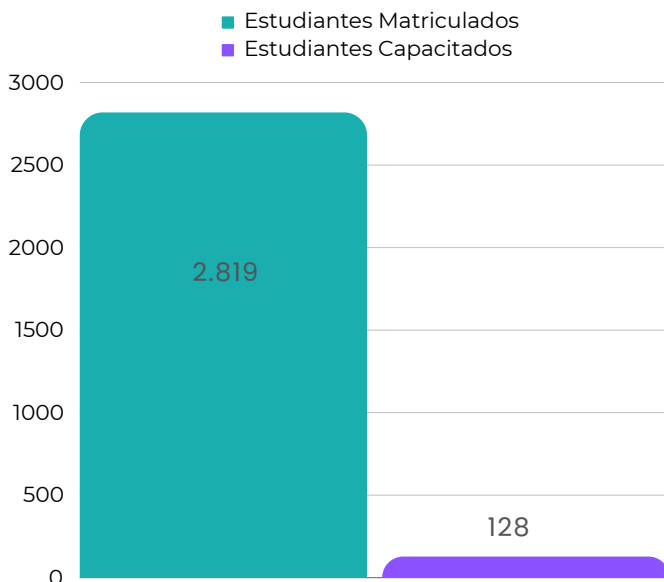

PRÉSTAMO DOCENTES

381

TOTAL : 381

02 FORMACIÓN DE USUARIOS

PROGRAMA	ESTUDIANTES	DOCENTES	TOTALES
ARQUITECTURA	26	0	26
ARTES PLÁSTICAS	2	0	2
DISEÑO GRÁFICO	10	0	10
DISEÑO INDUSTRIAL	27	9	36
DISEÑO INTERACTIVO	2	0	2
DISEÑO GESTIÓN DE LA MODA	12	0	12
FOTOGRAFÍA	2	0	2
PUBLICIDAD	10	0	10
REALIZACIÓN EN ANIMACIÓN	3	0	3
ESP. EN GERENCIA Y PUBLICIDAD	6	0	6
MAEST. EN GESTIÓN Y DISEÑO	11	0	11
MAEST. EN PUBLICIDAD	17	0	17
SUBTOTAL FACULTAD	128	9	137